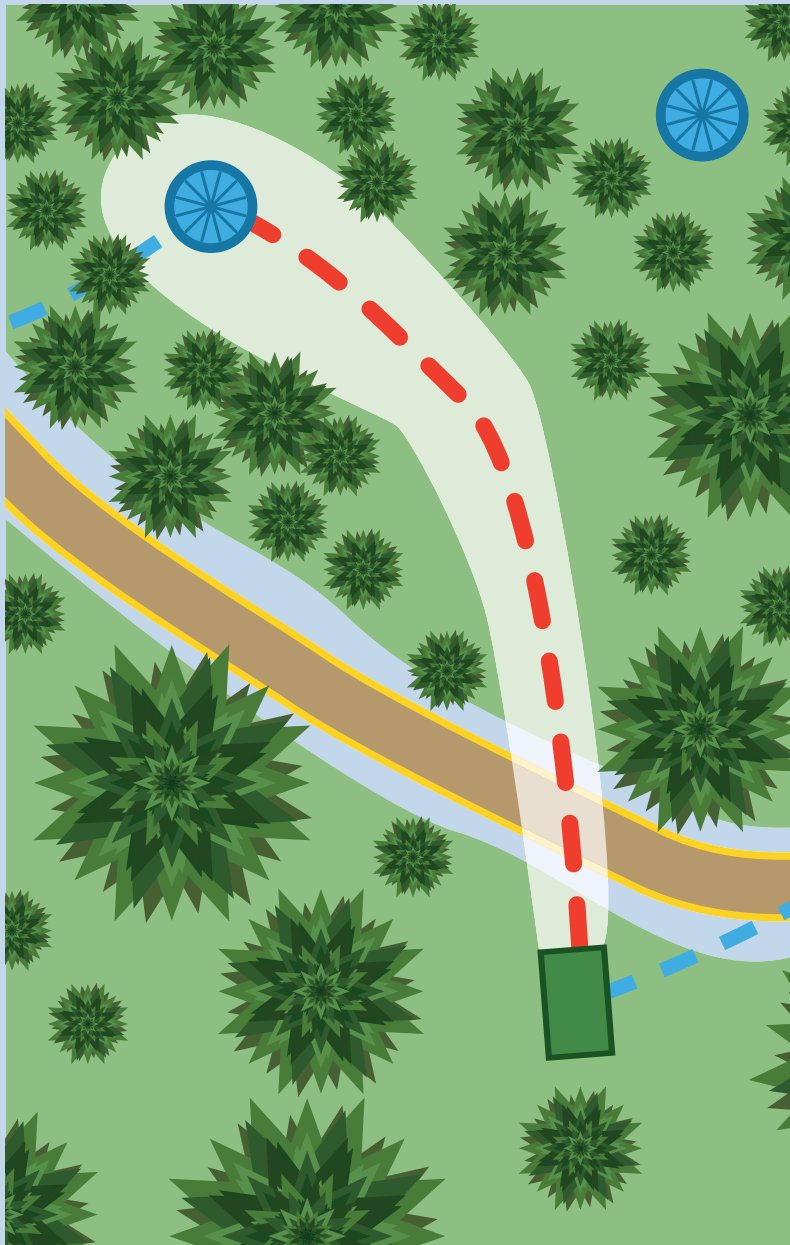

MIEHIKKÄLÄN

FRISBEEGOLFRATA BY PRODIGY DISC

PAR 3 | PITUUS 65 m

7

ERITYISHUOMIOT:

Alueella on frisbeegolfin pelaajien lisäksi myös paljon muita ulkoilijoita. Otathan kaikki alueella liikkuvat huomioon.

Pelaaja on aina vastuussa heittämistään kiekkoista!