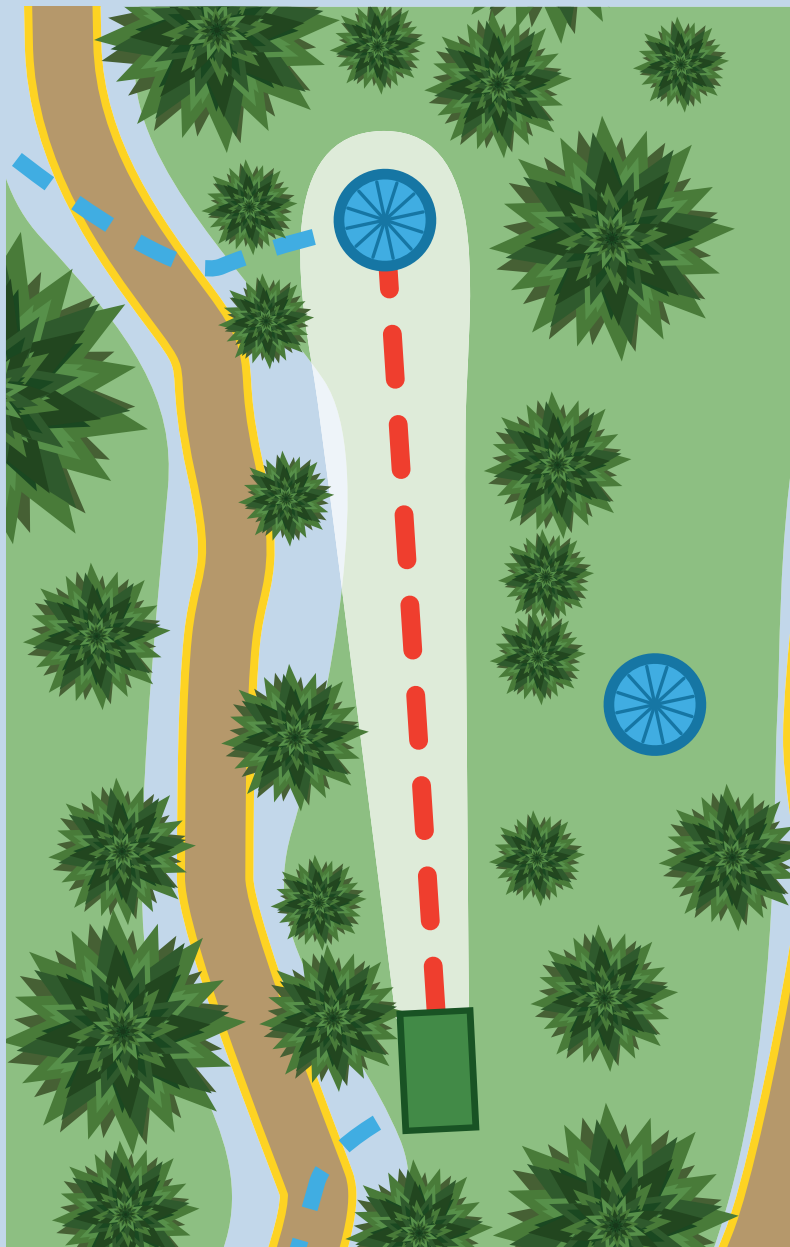

# MIEHIKKÄLÄN

FRISBEEGOLFRATA BY PRODIGY DISC

PAR 3 | PITUUS 80 m

# 6

---

## ERITYISHUOMIOT:

Alueella on frisbeegolfin pelaajien lisäksi myös paljon muita ulkoilijoita. Otathan kaikki alueella liikkuvat huomioon.

**Pelaaja on aina vastuussa heittämistään kiekkoista!**

---