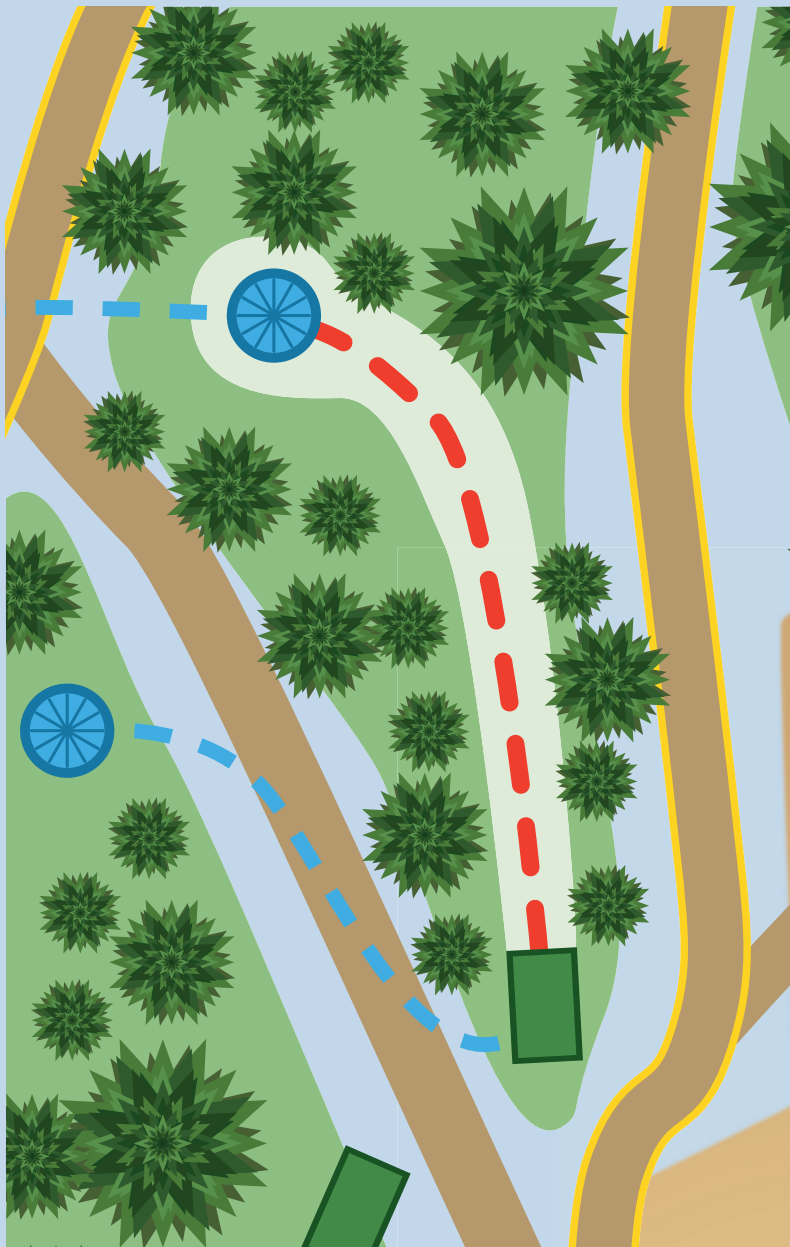

MIEHIKKÄLÄN

FRISBEEGOLFRATA BY PRODIGY DISC

PAR 3 | PITUUS 65 m

3

ERITYISHUOMIOT:

Alueella on frisbeegolfin pelaajien lisäksi myös paljon muita ulkoilijoita. Otathan kaikki alueella liikkuvat huomioon.

Pelaaja on aina vastuussa heittämistään kiekkoista!