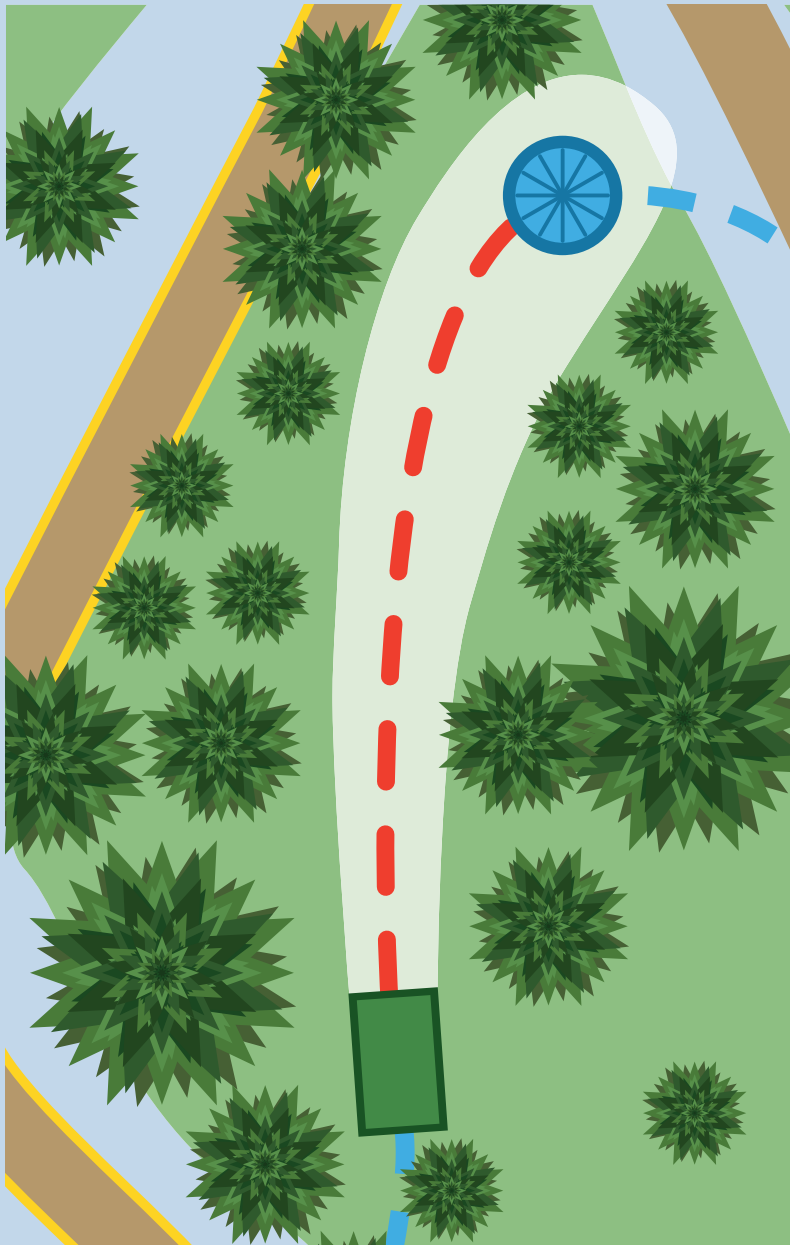

MIEHIKKÄLÄN

FRISBEEGOLFRATA BY PRODIGY DISC

PAR 3 | PITUUS 75 m

2

ERITYISHUOMIOT:

Alueella on frisbeegolfin pelaajien lisäksi myös paljon muita ulkoilijoita. Otathan kaikki alueella liikkuvat huomioon.

Pelaaja on aina vastuussa heittämistään kiekkoista!
