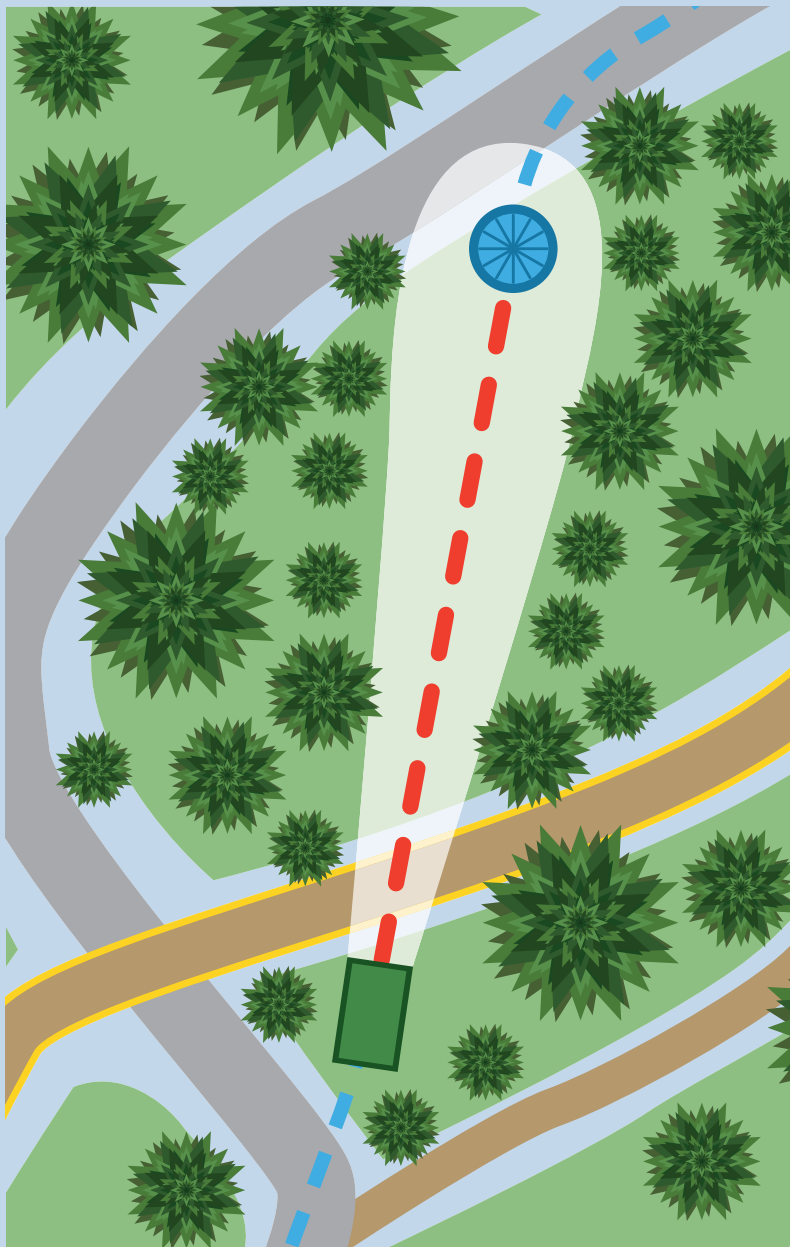

# MIEHIKKÄLÄN

FRISBEEGOLFRATA BY PRODIGY DISC

PAR 3 | PITUUS 68 m

## ERITYISHUOMIOT:

Alueella on frisbeegolfin pelaajien lisäksi myös paljon muita ulkoilijoita. Otathan kaikki alueella liikkuvat huomioon.

Pelaaja on aina vastuussa heittämistään kiekkoista!