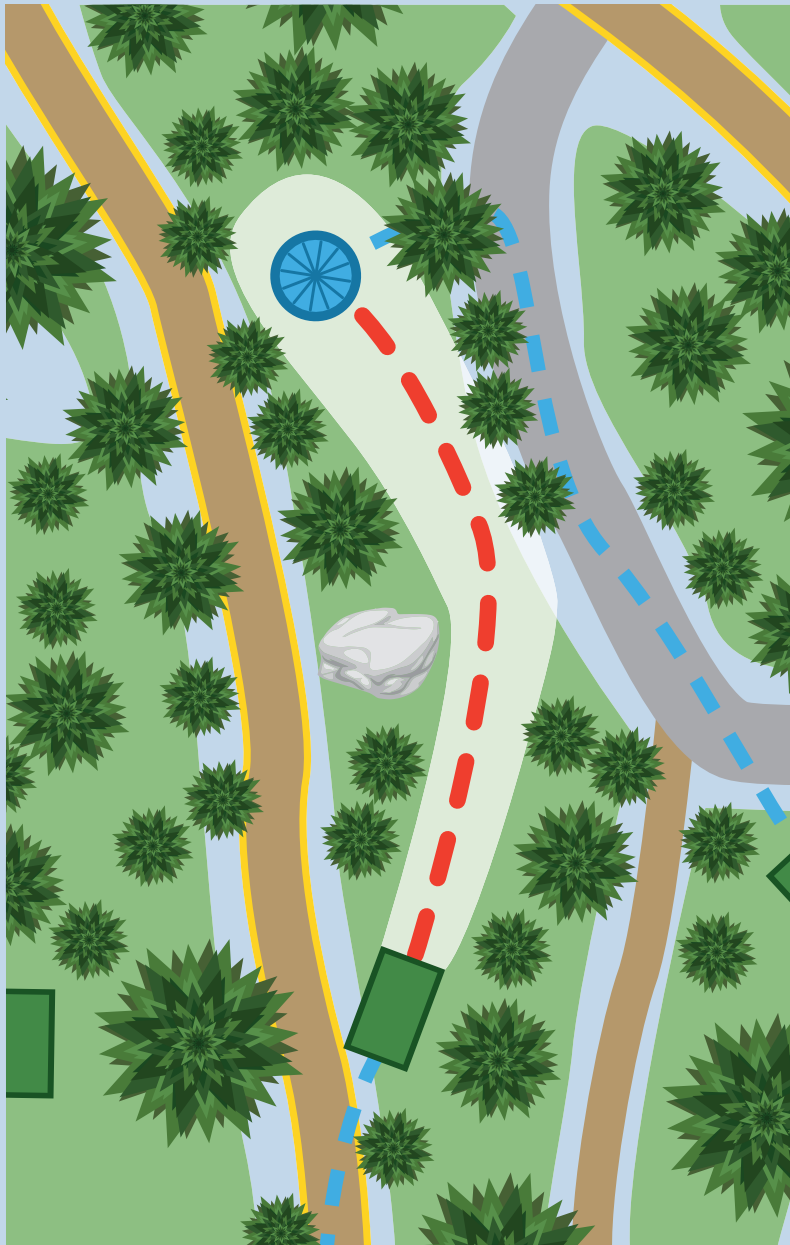

MIEHIKKÄLÄN

FRISBEEGOLFRATA BY PRODIGY DISC

PAR 3 | PITUUS 60 m

15

ERITYISHUOMIOT:

Alueella on frisbeegolfin pelaajien lisäksi myös paljon muita ulkoilijoita. Otathan kaikki alueella liikkuvat huomioon.

Pelaaja on aina vastuussa heittämistään kiekkoista!