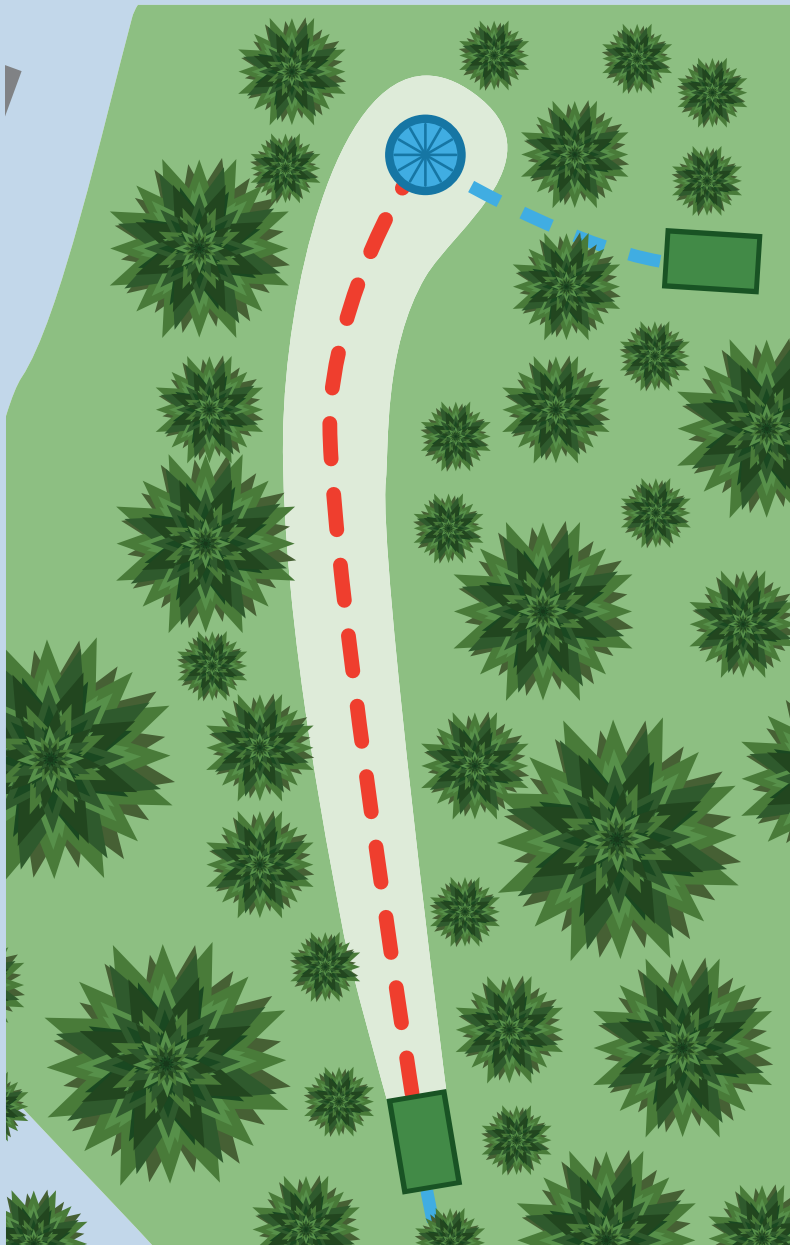

# MIEHIKKÄLÄN

FRISBEEGOLFRATA BY PRODIGY DISC

PAR 3 | PITUUS 91 m

# 12

## ERITYISHUOMIOT:

Alueella on frisbeegolfin pelaajien lisäksi myös paljon muita ulkoilijoita. Otathan kaikki alueella liikkuvat huomioon.

Pelaaja on aina vastuussa heittämistään kiekkoista!