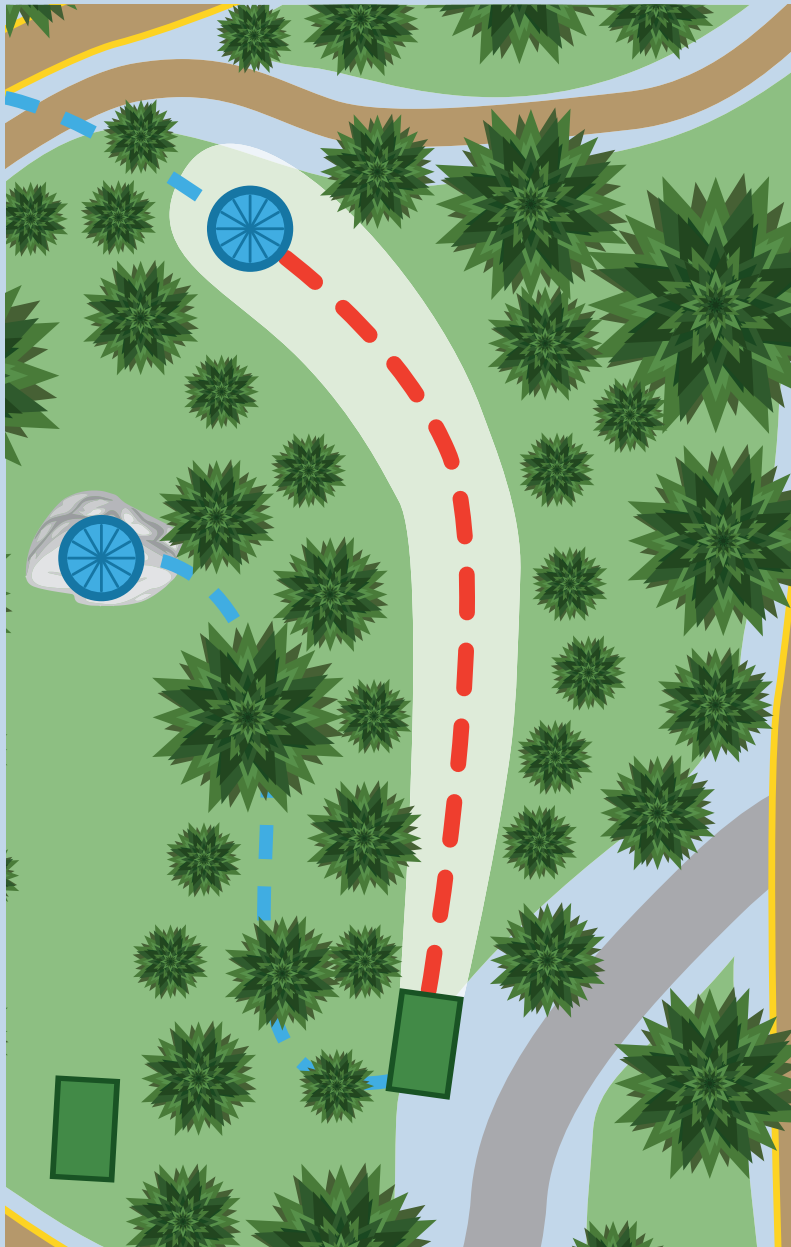

MIEHIKKÄLÄN

FRISBEEGOLFRATA BY PRODIGY DISC

PAR 3 | PITUUS 80 m

11

ERITYISHUOMIOT:

Alueella on frisbeegolfin pelaajien lisäksi myös paljon muita ulkoilijoita. Otathan kaikki alueella liikkuvat huomioon.

Pelaaja on aina vastuussa heittämistään kiekkoista!