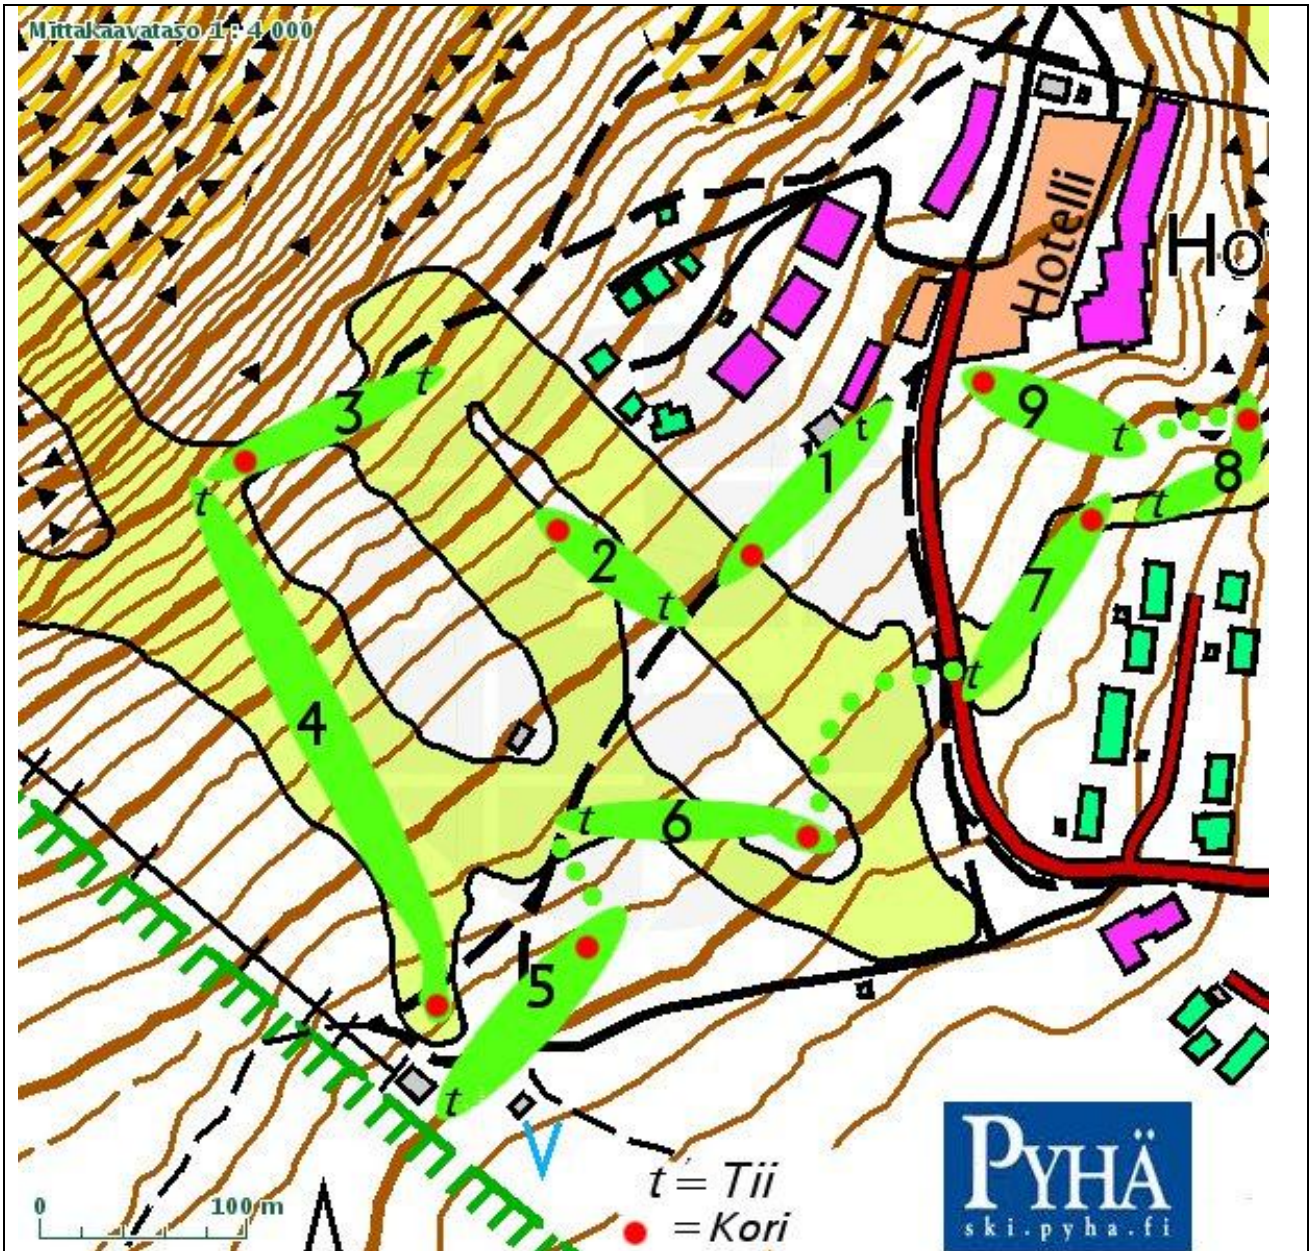

Pyhätunturin frisbeegolfrata

Väylä	1	2	3	4	5	6	7	8	9	Yht
Par	3	3	3	4	3	4	3	3	3	29
Pituus	50m	72m	65m	240m	60m	130m	95m	70m	60m	842m

Puh: 0400-101 695 Osoite: Kultakeronkatu 21, 98530 PYHÄTUNTURI, info@pyha.fi, <http://www.pyha.fi>