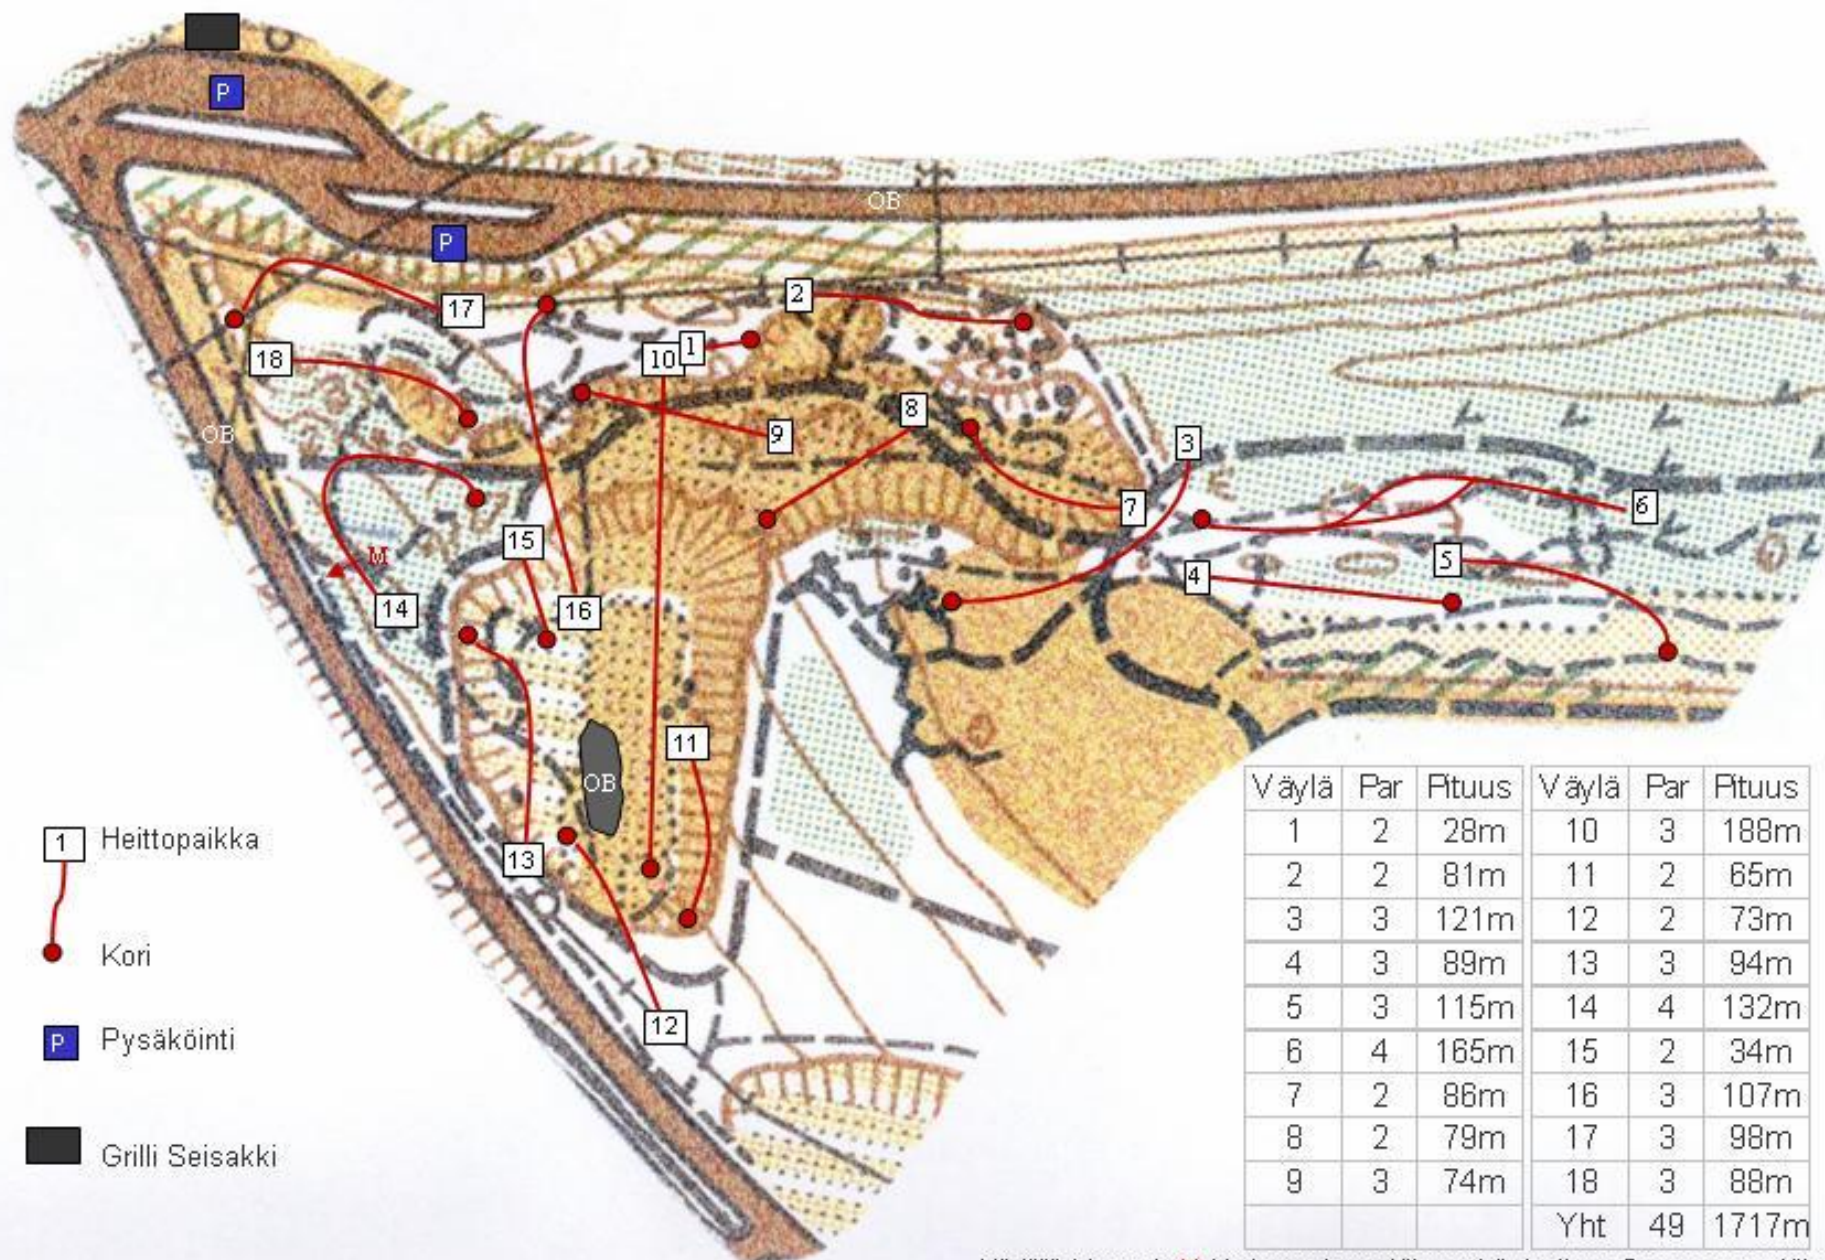

VIHTI, NUMMELANHARJU

FRISBEEGOLFKENTTÄ

Väylällä 14 mando M, kiertosuunta merkitty nuolella karttaan. Drop zone merkitty väylälle. Väylille 10, 12, 13 ulottuva kivikasa on OB-alue. Drop zonet merkitty väylille.