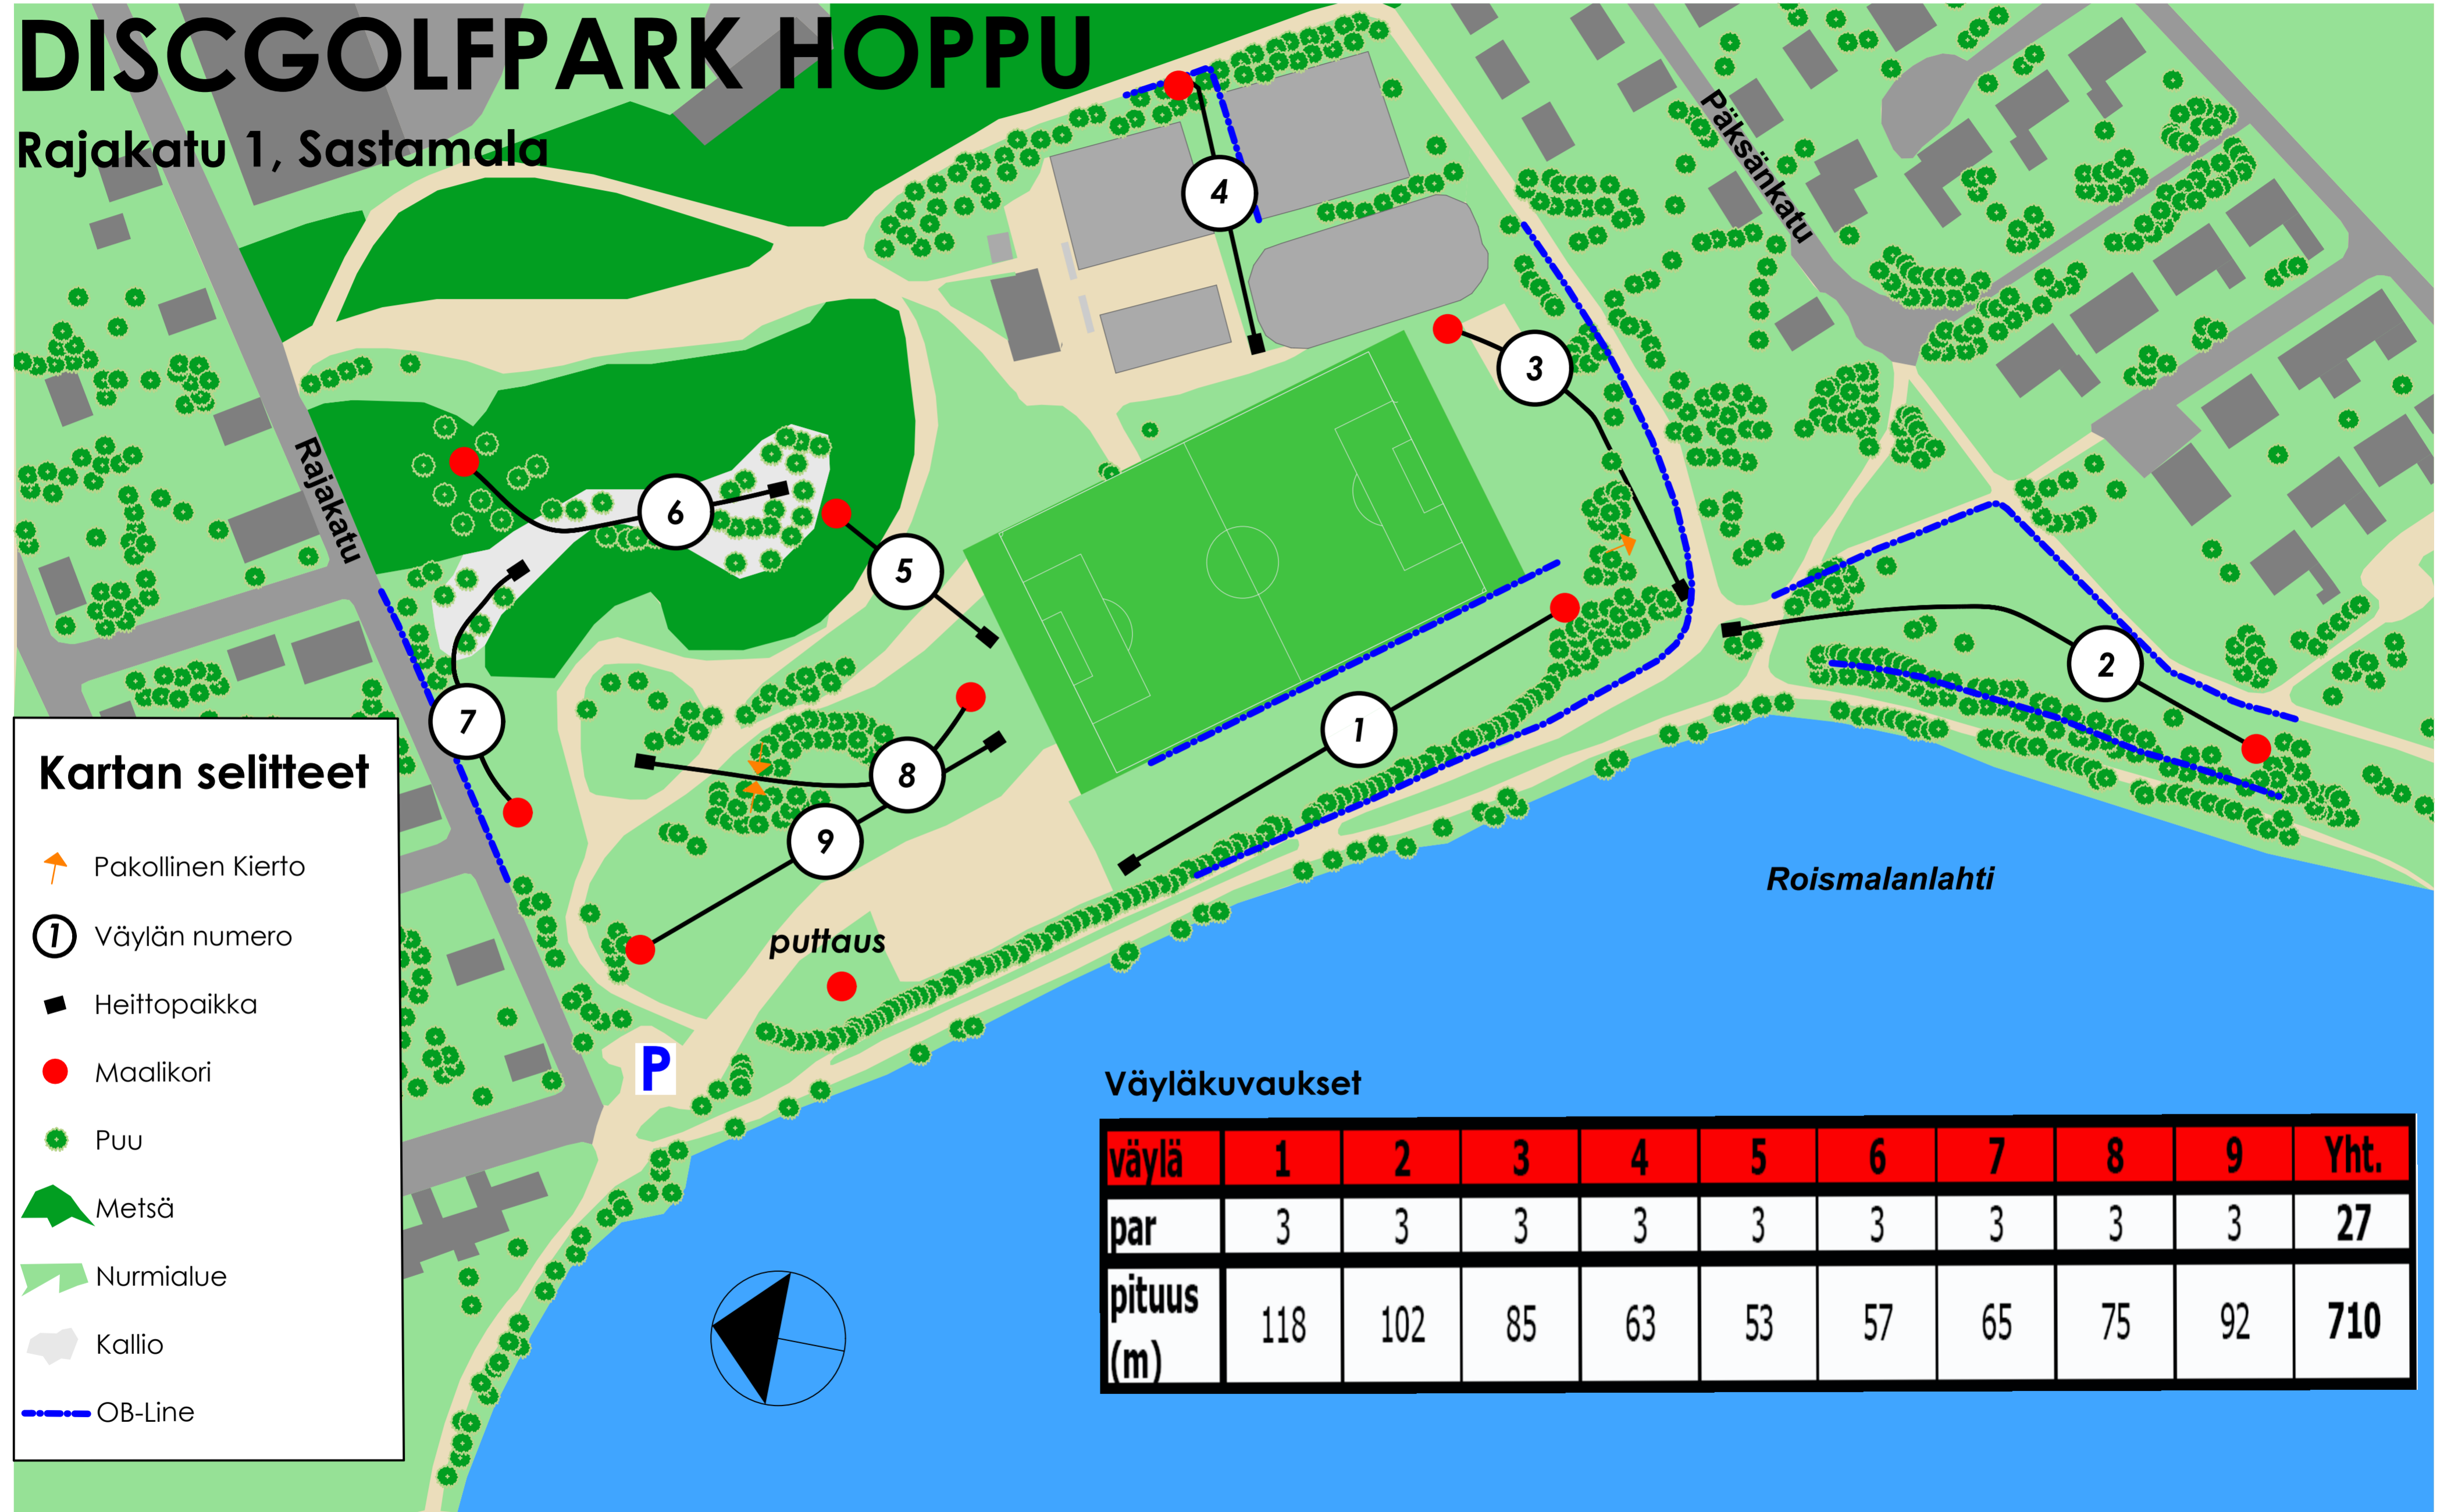

# DISCGOLF PARK HOPPU

Rajakatu 1, Sastamala

## Kartan selitteet

-  Pakollinen Kierto
-  Väylän numero
-  Heittopaikka
-  Maalikori
-  Puu
-  Metsä
-  Nurmialue
-  Kallio
-  OB-Line

## Väyläkuvaukset

väylä	1	2	3	4	5	6	7	8	9	Yht.
par	3	3	3	3	3	3	3	3	3	27
pituus (m)	118	102	85	63	53	57	65	75	92	710