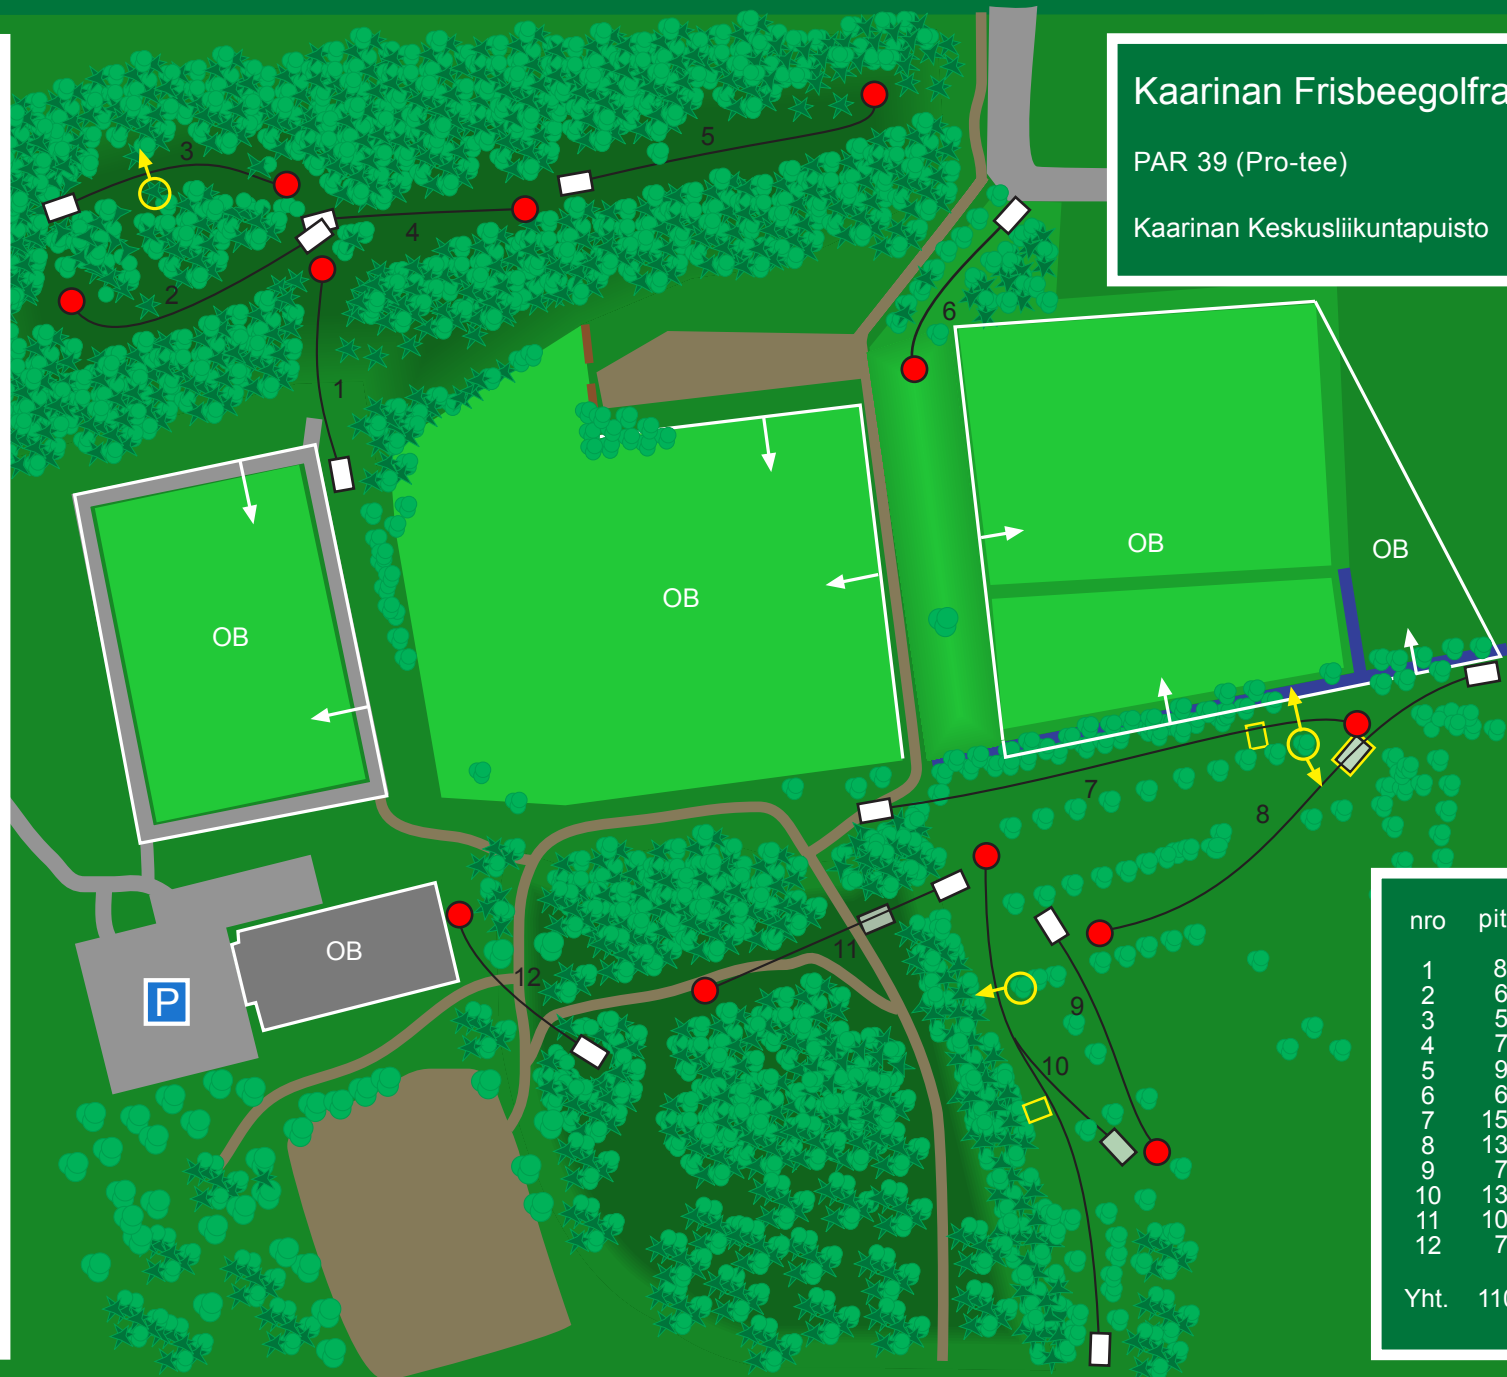

Kaarinan Frisbeegolfrata

PAR 39 (Pro-tee)

Kaarinan Keskusliikuntapuisto

- Heittopaikka
- Väylä
- Maalikori
- Pelikelvoton alue
- Pakollinen kierto
- Drop box

Väylä 3
Pakollinen kierto; merkitty puu kierrettävä vasemmalta. Väärältä puolelta kierto -> Retee ja rangaistuspiste.

Väylä 6
OB oikealla ja vasemmalla (nurmikentät)

Väylä 7
OB vasemmalla (oja ja sen vasen puoli) Väylän lopussa on pakollinen kierto; puurivin viimeinen puu kierrettävä vasemmalta. Väärältä puolelta kierto -> drop box ja rangaistuspiste.

Väylä 8
OB = oja oikealla ja sen toinen puoli. Pakollinen kierto väylän alussa; puurivin ensimmäinen puu kierrettävä vasemmalta. Väärältä puolelta kierto -> drop box (amat. tii) ja rangaistuspiste.

Väylä 10
Pakollinen kierto väylän puolella välissä; puurivin ensimmäinen puu kierrettävä vasemmalta. Väärältä puolelta kierto -> drop box ja rangaistuspiste.

Väylä 12
OB-> hallin katto

nro	pituus	par
1	85 m	3
2	65 m	3
3	55 m	3
4	75 m	3
5	98 m	3
6	65 m	3
7	150 m	4
8	137 m	3
9	75 m	3
10	130 m	4
11	100 m	4
12	70 m	3
Yht.	1105m	39